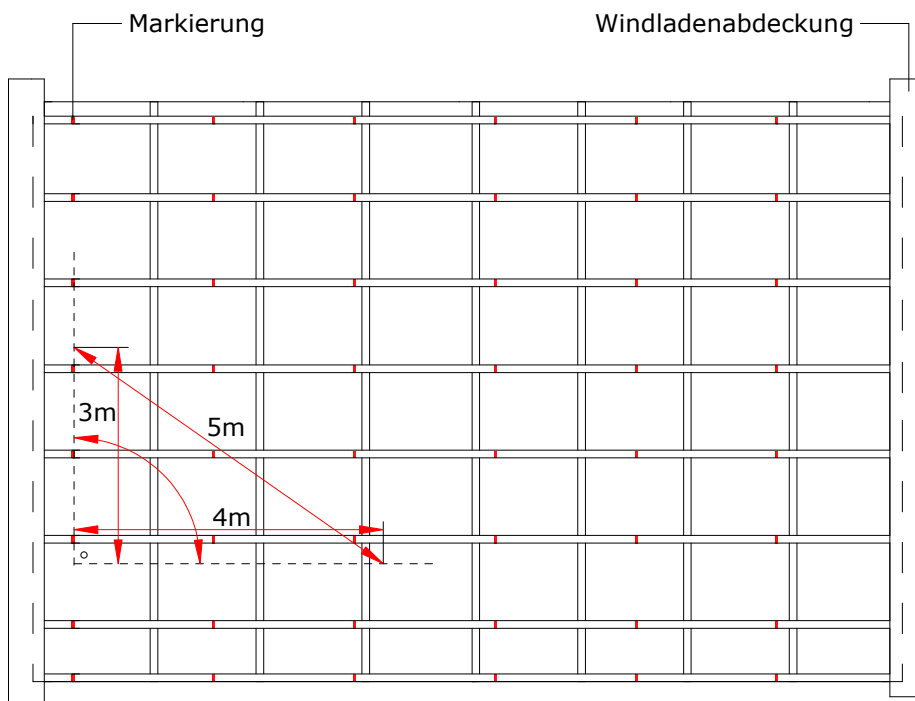

S-Platte Markierung der Deckung

F = 15 cm

Zwingend notwendig: Deckung muss im rechten Winkel erfolgen!