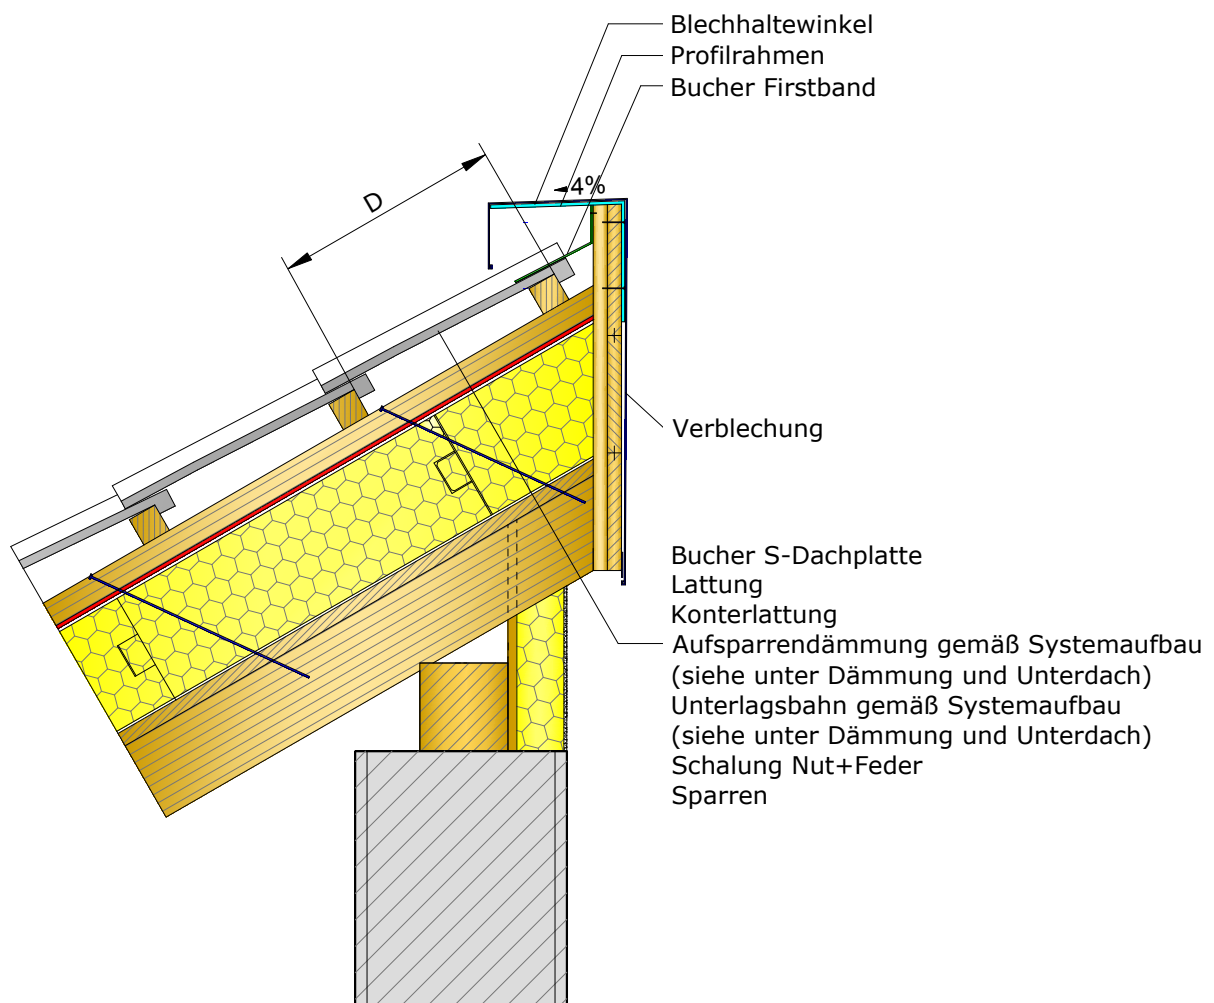

S-Platte Pultdachausführung

D = der Lattenabstand der obersten Reihe kann angepasst werden und durch individuell gefertigte Bucher S-Dachplatten Sonderformat eingedeckt werden.

D=Abstand OK-OK Latte: Mind. 11 cm - max. 35,6 cm